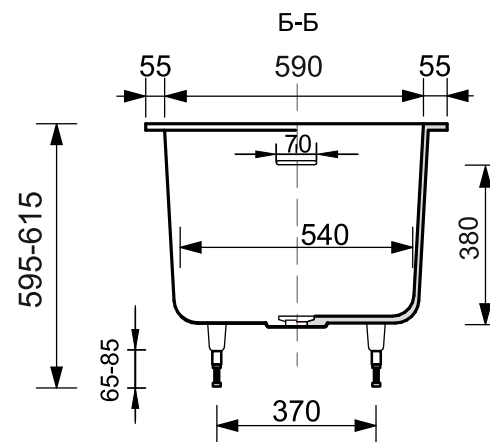

## БАЙНА «АУРА» 1700X700

SOLID SURFACE | ТВЕРДАЯ ПОВЕРХНОСТЬ

ПРОИЗВОДСТВО ПРЕМИАЛЬНОЙ САИТЕХНИКИ