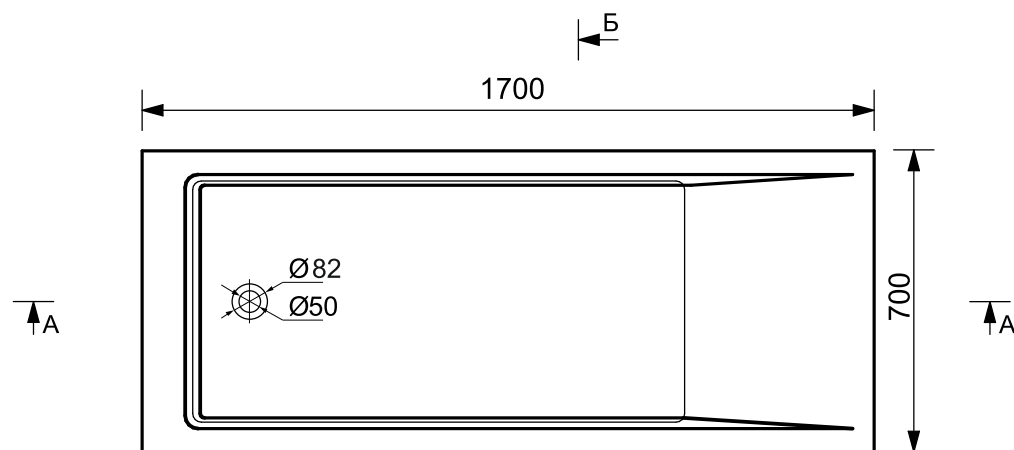

## БАЙНА «АУРА» 1700X700

SOLID SURFACE | ТВЕРДАЯ ПОВЕРХНОСТЬ

ПРОИЗВОДСТВО ПРЕМИАЛЬНОЙ САИТЕХНИКИ