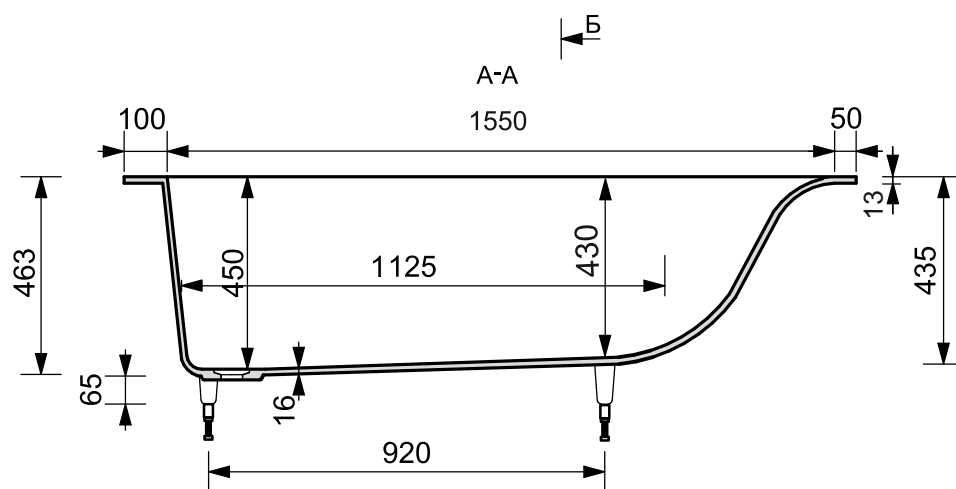

## БАЙНА «АУРА» 1700X700

SOLID SURFACE | ТВЕРДАЯ ПОВЕРХНОСТЬ

ПРОИЗВОДСТВО ПРЕМИАЛЬНОЙ САИТЕХНИКИ